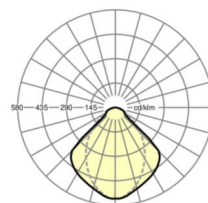

параметры

номер заказа	78130034100
код EAN	4020863317394
номер таможенного тарифа	94051190
Знак прохождения контроля	IP 20, класс защиты I, F, Стойкость к ударам теннисных мячей, Стойкость к ударам мячей, Indoor, CE
Степень ударопрочности IK	IK03
Температура окружения	ta 25°C
Гарантийный срок	5 лет
Государственные программы поддержки	BEG - государственные субсидии для энергосберегающих зданий (действительна только для Германии)

электротехника

Балласт	Электронный драйвер (2 штуки)
Мощность системы	114W
сетевое напряжение	230V/50Hz
автоматический предохранитель (пусковой ток)	13 штук/B10, 22 штук/B16, 22 штук/C10, 37 штук/C16
класс энергосбережения/Источник света	B

Оптика

Оснастка	LED, цветопередача/оттенок света CRI ≥ 80 / 4000K
Допуск для координаты цветности (MacAdam)	3SDCM
Фотобиологическая безопасность (светильник)	RG1
Номинальный световой поток	14579lm
Срок службы LED	50000h L80/B10 (Tq 25°C)
светоотдача светильников	128lm/W
Угол излучения	(C0) / 75 ° (C90)
UGR поп./вдоль	19.2 / 19.5

DEEP-LINK

<https://www.regiolum.de/ru/article/78130034100>