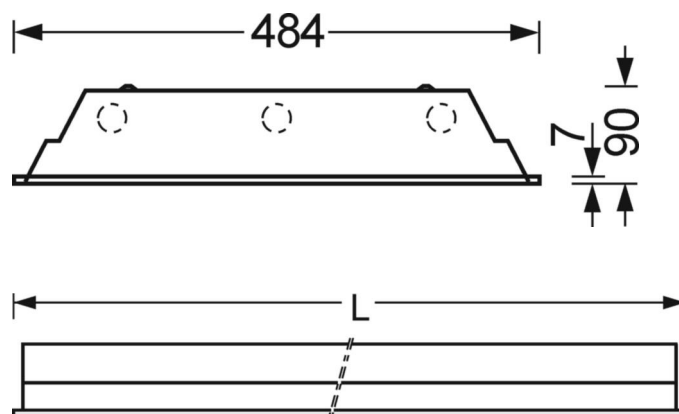

светильник для спортзалов - решетка, белая - прямой широконаправленный свет

Корпус из стального листа с кромкой одинаковой ширины вокруг, загнутой на 7мм вверх, для подвесных потолков на Т-образных траверсах с внешне симметричным рисунком и потолков с вырезом. Цвет корпуса белый стандартный для электротехники RAL 9016; Распределение света прямой широконаправленный свет через решетка, белая из стальной лист, белая лакировка подобно RAL 9016; с V-образным отражательным профилем, откидывается с одной стороны; выдерживает удары мячей. Решетка крепится подпружиненными затворами, выдерживающими удары мячей и открываемыми только с помощью инструментов, UGR (4H/8H) 19.5. Подключение к сети через 5-полюсную присоединительную клемму втычного контакта.; с переключающим преобразователем для дежурного освещения, по запросу. Проводка для двухгруппового включения, группировка светодиодных модулей: один в центре и два по краям.. Крепежный хомут BBT для скрыто-симметричных потолочных конструкций или потолков с вырезом, заказывается отдельно.

## DEEP-LINK

<https://www.regiolum.de/ru/article/78130034100>

Ссылка	LED 14600lm 840
ηLB	100 %
Φ ↓/↑	100 % / 0 %
UGR поп./вдоль	19.2 / 19.5

**Механика**

цвет корпуса	белый стандартный для электротехники RAL 9016
размеры (LxWxH/DxH)	1548mm x 484mm x 90mm
Глубина	83mm
Потолочная система	Скрыто-симметричная конструкция [VS], потолки с вырезами (AD)
вырез в потолке (ДхШ/диам.)	1535mm x 470mm
глубина встройки	250mm [AD]; 250mm [VS]
вес (нетто)	19.1kg
Вид монтажа	настенная установка отдельных светильников

**размеры**

L	1548 mm	Длина
B	484 mm	Ширина
H	90 mm	Высота
T	83 mm	Глубина
DA(L)	1535 mm	Сечение, длина
DA(B)	470 mm	Сечение, ширина
Et(AD)	250 mm	Минимальное расстояние от потолка (потолки с вырезом)
Et(VS)	250 mm	Минимальное расстояние от потолка (скрытая симметричная конструк
MLVS	1550 mm	Модульный размер, длина (скрытая симметричная конструкция)
MBVS	484.5 mm	Модульный размер, ширина (скрытая симметричная конструкция)